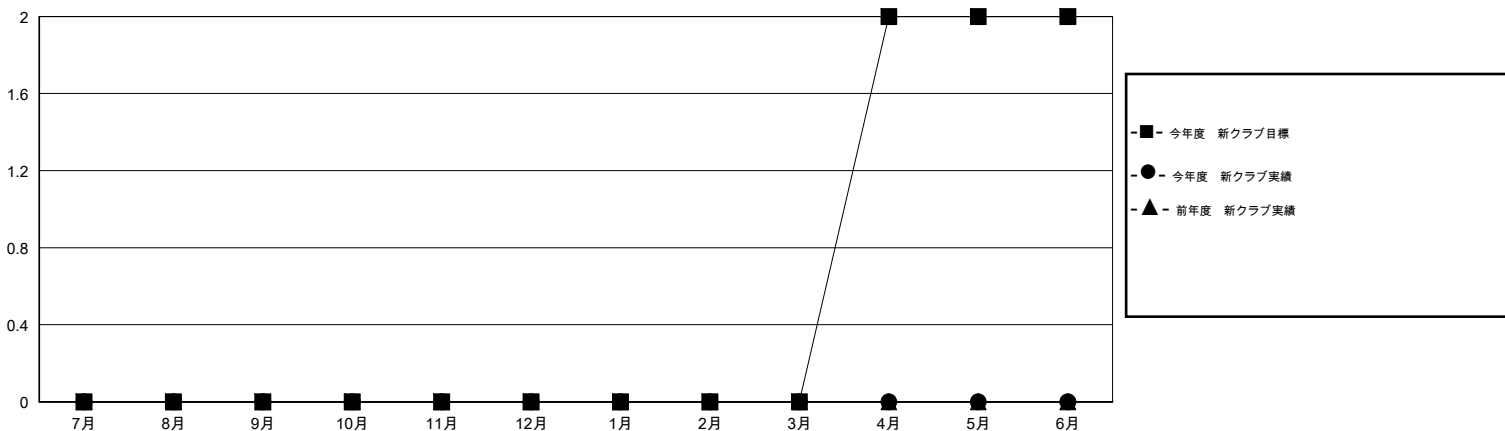

MONTHLY MEMBERSHIP PROGRESS REPORT

District 337 B

Results as of: 10/31/2015

GMT: Masayoshi Maruyama

地域 JAPAN

GMT会則地域 5-Jap

クラブ				
結果 : 2015-2016				
四半期	新クラブ目標	新クラブ	解散クラブ	純増 / 減
7月/8月/9月	0	0	0	0
10月/11月/12月	0	0	0	0
1月/2月/3月	0	0	0	0
4月/5月/6月	2	0	0	0

名				
結果 : 2015-2016				
四半期	新会員目標	チャーターメン バー / 新会員	退会者	純増 / 減
7月/8月/9月	220	92	63	29
10月/11月/12月	120	24	14	10
1月/2月/3月	140	0	0	0
4月/5月/6月	10	0	0	0

新クラブ目標及び実績累計

会員目標及び実績累計

解散クラブ: 0	46 CLUBS OF 69 一名以上の新会員を登録	男女別
		男性 2,164 (71.37%)
		女性 868 (28.63%)
退会者	健康診断データはこちら	家族会員 1,587
物故会員 5		世帯主 730
クラブ解散 0		世帯主以外 857
その他 72		
合計 77		