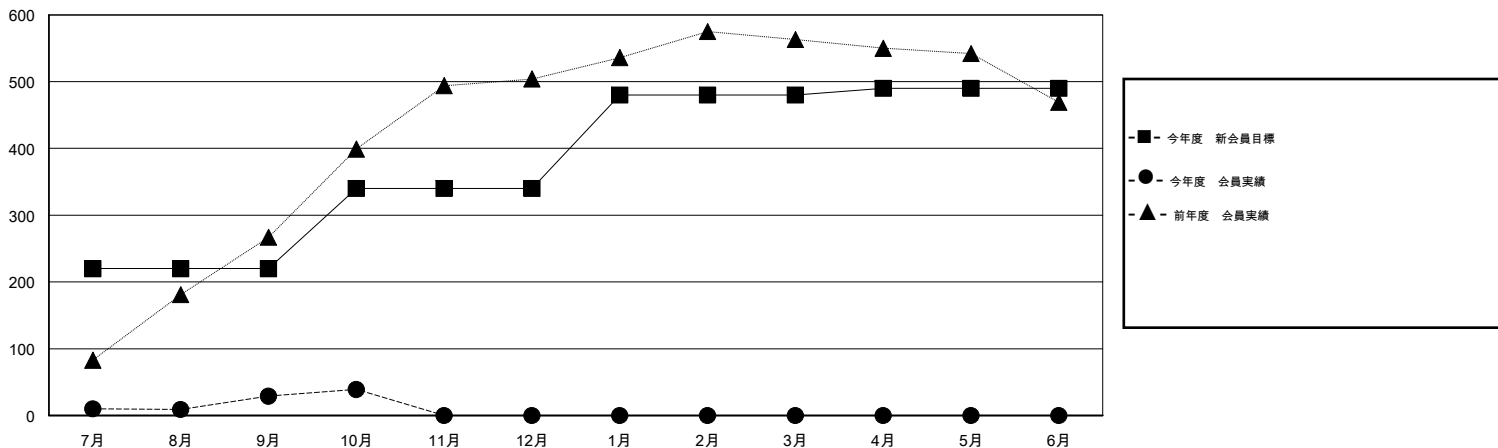

MONTHLY MEMBERSHIP PROGRESS REPORT

District 337 B

Results as of: 10/31/2015

GMT: Masayoshi Maruyama

地域 JAPAN

GMT会則地域 5-Jap

クラブ				
結果 : 2015-2016				
四半期	新クラブ目標	新クラブ	解散クラブ	純増 / 減
7月/8月/9月	0	0	0	0
10月/11月/12月	0	0	0	0
1月/2月/3月	0	0	0	0
4月/5月/6月	2	0	0	0

名				
結果 : 2015-2016				
四半期	新会員目標	チャーターメン バー / 新会員	退会者	純増 / 減
7月/8月/9月	220	92	63	29
10月/11月/12月	120	24	14	10
1月/2月/3月	140	0	0	0
4月/5月/6月	10	0	0	0

新クラブ目標及び実績累計

会員目標及び実績累計

解散クラブ: 0	46 CLUBS OF 69 一名以上の新会員を登録	男女別
		男性 2,164 (71.37%)
		女性 868 (28.63%)
退会者	健康診断データはこちら	家族会員 1,587
物故会員 5		世帯主 730
クラブ解散 0		世帯主以外 857
その他 72		
合計 77		